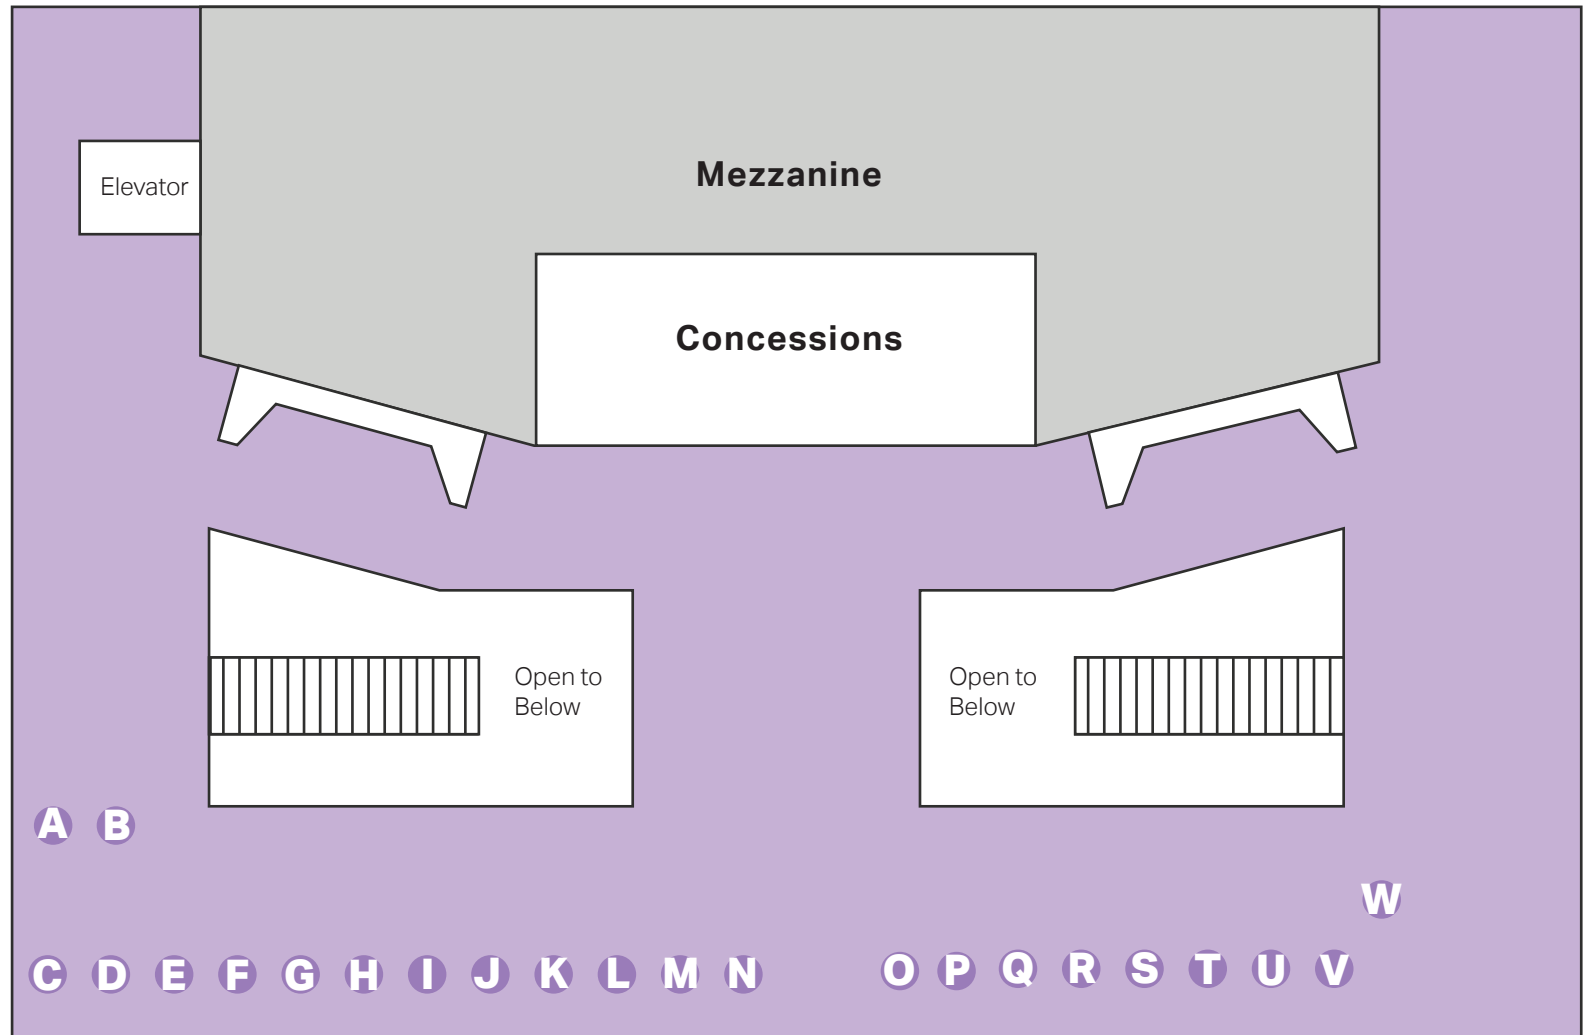

ZELLERBACH HALL - GROUND FLOOR

MAIN STAGE • SPONSOR TABLES • REGISTRATION

STARTUP TABLES

- A. ALGEON MATERIALS
- B. AGTOOLS INC
- C. ARLOID AUTOMATION
- D. ATMO
- E. BEDROCK OCEAN EXPLORATION
- F. CHARGENET SOLUTIONS
- G. CINCEL
- H. CORIGIN SOLUTIONS
- I. DIVIGAS
- J. EARTHSHOT LABS
- K. FARMSENSE
- L. NANOSPAN
- M. NOVONUTRIENTS
- N. ORBILLION BIO
- O. PACES
- P. PARCEL HEALTH
- Q. PSAPLING SOLAR
- R. SEEKINVEST
- S. SOLUTUM
- T. SPHERE
- U. UNDESERT CORPORATION
- V. WATTS BATTERY CORP
- W. WECANTWAIT.WORLD

ZELLERBACH HALL - MEZZANINE

STARTUP EXPO • CONCESSIONS

PAULEY BALLROOM WEST (LEVEL 4, MLK STUDENT UNION)

ROUNDTABLES • CRUNCHMATCH • XTC WINNERS

XTC WINNER TABLES

- A. ABWAAB
- B. AELER TECHNOLOGIES
- C. AMAI PROTEINS
- D. EDUTEN
- E. EMPOWER.ECO
- F. INCOOLING
- G. MI TERRO
- H. REACTO
- I. REALKEY
- J. SAVVIE
- K. UNIFAHS
- L. VIRTULEAP