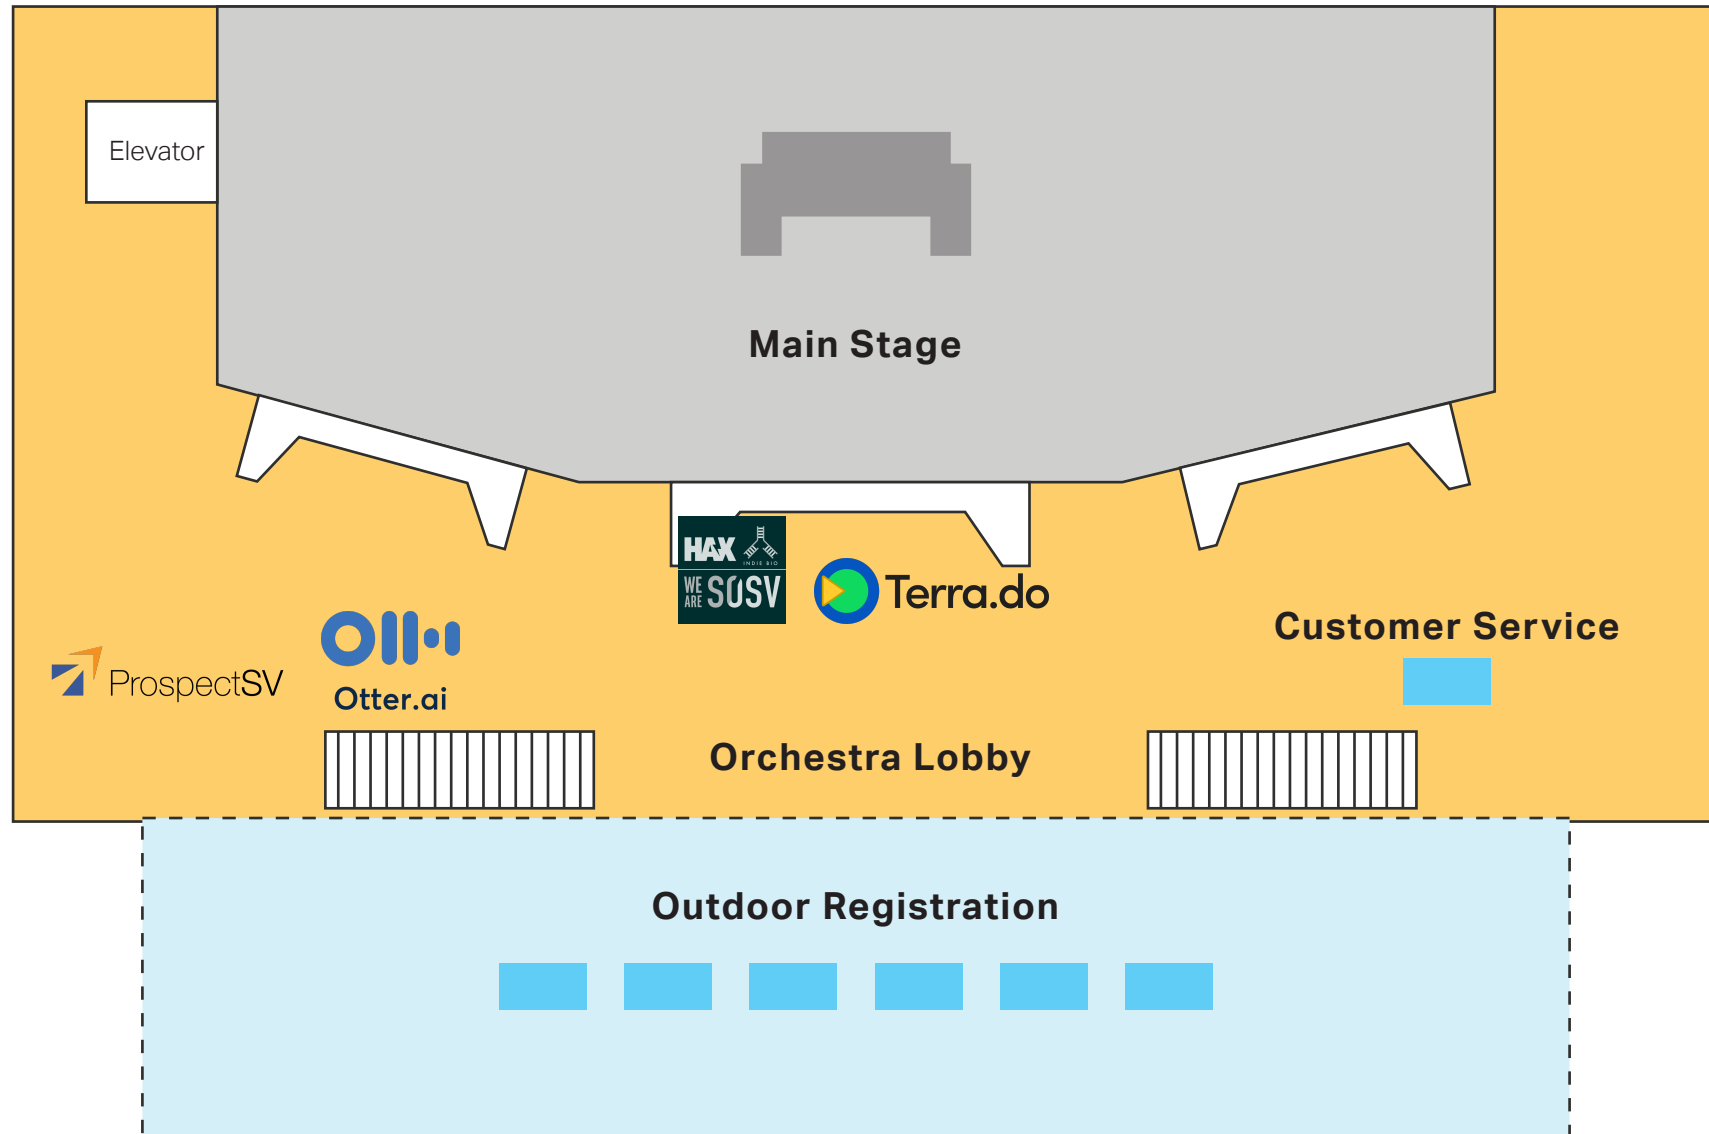

ZELLERBACH HALL - GROUND FLOOR

MAIN STAGE • SPONSOR TABLES • REGISTRATION

STARTUP TABLES

- A. ALGEON MATERIALS
- B. AGTOOLS INC
- C. ARLOID AUTOMATION
- D. ATMO
- E. BEDROCK OCEAN EXPLORATION
- F. CHARGENET SOLUTIONS
- G. CINCEL
- H. CORIGIN SOLUTIONS
- I. DIVIGAS
- J. EARTHSHOT LABS
- K. FARMSENSE
- L. NANOSPAN
- M. NOVONUTRIENTS
- N. ORBILLION BIO
- O. PACES
- P. PARCEL HEALTH
- Q. PSAPLING SOLAR
- R. SEEKINVEST
- S. SOLUTUM
- T. SPHERE
- U. UNDESERT CORPORATION
- V. WATTS BATTERY CORP
- W. WECANTWAIT.WORLD

ZELLERBACH HALL - MEZZANINE

STARTUP EXPO • CONCESSIONS

PAULEY BALLROOM WEST (LEVEL 4, MLK STUDENT UNION)

ROUNDTABLES • CRUNCHMATCH • XTC WINNERS

XTC WINNER TABLES

- A. ABWAAB
- B. AELER TECHNOLOGIES
- C. AMAI PROTEINS
- D. EDUTEN
- E. EMPOWER.ECO
- F. INCOOLING
- G. MI TERRO
- H. REACTO
- I. REALKEY
- J. SAVVIE
- K. UNIFAHS
- L. VIRTULEAP